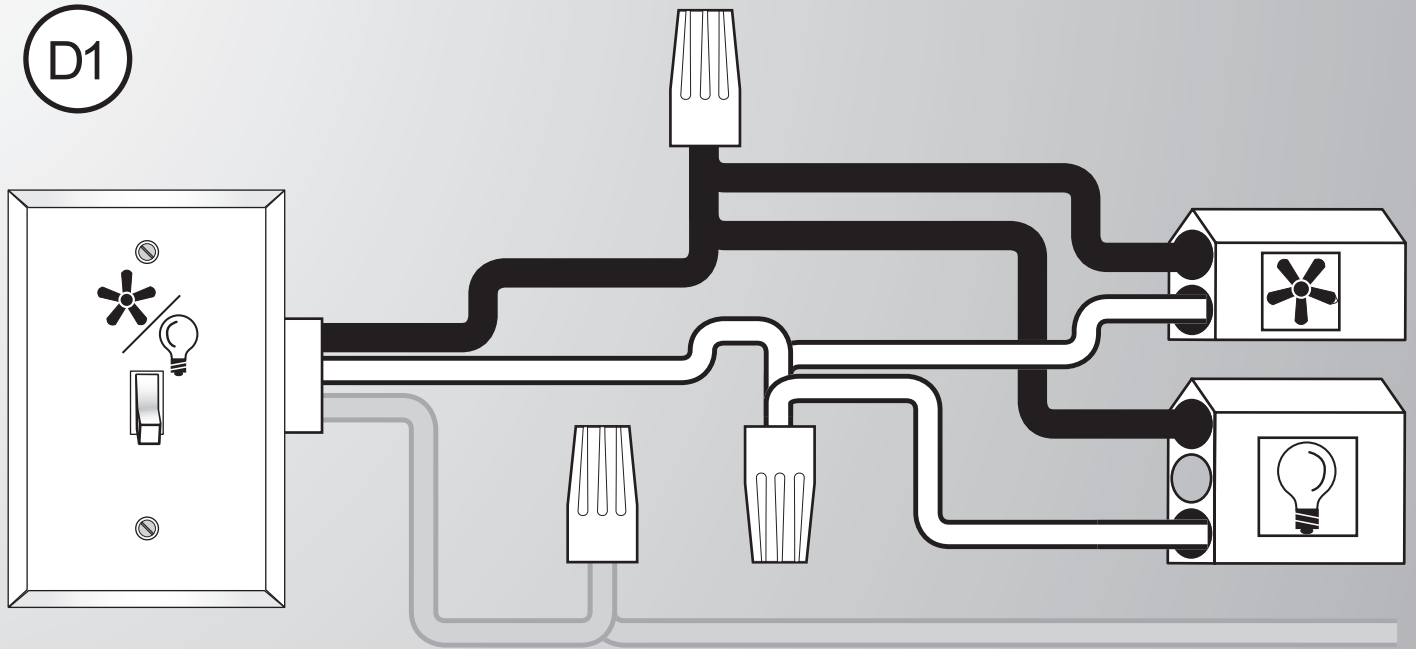

Installation Guide

Bath Ventilator with Light

READ and SAVE THESE INSTRUCTIONS

Guía de instalación

Ventilador para baño con luz

LEA y CONSERVE ESTAS INSTRUCCIONES

Guide d'installation

Ventilateur de salle de bain avec lumière

LIRE ET CONSERVER CES CONSIGNES

SINCE 1886
Hunter[®]

D1

			
Black (fan hot)	White (neutral)	Red (light hot)	Ground
Negro (línea viva de ventilador)	Blanco (neutro)	Rojo (línea viva de luz)	Tierra
Noir (sous tension, ventilateur)	Blanc (neutre)	Rouge (sous tension, lumière)	Mise à la terre